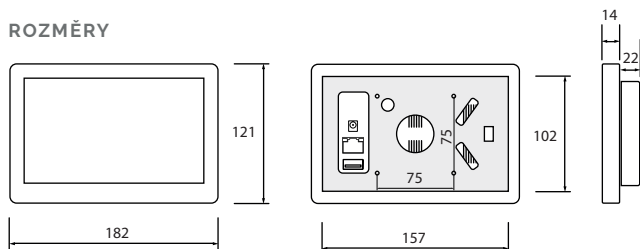

## ROZMĚRY

## TECHNICKÉ ÚDAJE:

Displej	
Velikost	7" / 16:9
Rozlišení	1024 x 600
Kontrast	500:1
Jas	350 nit
Barevnost	16,7M
Technologie	IPS, kapacitní dotyková obrazovka

Výkon	
CPU	Octa-core 1,2 GHz
Operační paměť	2 GB
Úložiště	8 GB Flash
Operační systém	Android 6.0