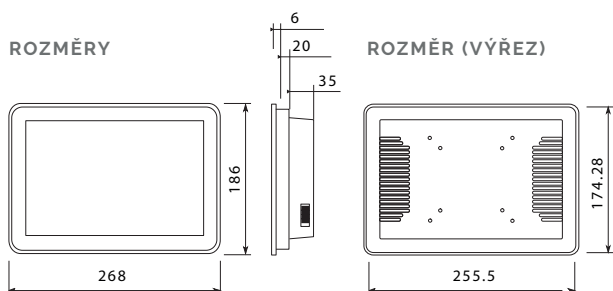

# TOUCH 101A9

**BARVA**

**ROZMĚRY**

**ROZMĚR (VÝŘEZ)**

10,1" operátorský panel s dotykovou obrazovkou a operačním systémem Android 9.0 nalezne uplatnění v širokém spektru aplikací pro monitoring a ovládání technologií.

### TECHNICKÉ ÚDAJE:

Displej	
Velikost	10.1" / 16:10
Rozlišení	1280 x 800
Kontrast	800:1
Jas	800 nit
Barevnost	16.7M (8-bit)
Technologie	IPS, kapacitní dotyková obrazovka

Výkon	
CPU	A72+A53 Quad-core 1.86 GHz
Operační paměť	4 GB
Úložiště	32 GB eMMC
Operační systém	Android 9.0

Rozhraní	
Napájení	24 VDC / max 60 W
Ethernet	1 x RJ 45 (10/100 base-T)
Wireless	Wi-Fi, Bluetooth
COM	2 x RS-232
Připojení externích periférií	USB, VGA, HDMI

Fyzické parametry	
Rozměry (VxHxD/hmotnost)	261 x 196 x 61 mm
Materiál a barva krytu	Hliník, černá a stříbrná
Krytí	IP65 (čelní kryt)
Požadavky na prostředí (teplota/vlhkost)	-20°C až 70°C/10% až 80%
Certifikace	CE, FCC, RoHS, ISO