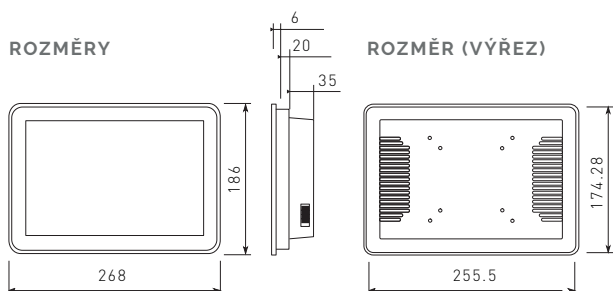

TOUCH 101A11

BARVA

ROZMĚRY

ROZMĚR (VÝŘEZ)

10,1" operátorský panel s dotykovou obrazovkou a operačním systémem Android 11.0 nalezne uplatnění v širokém spektru aplikací pro monitoring a ovládání technologií.

Fyzické parametry	
Rozměry (VxHxD/hmotnost)	261 x 196 x 61 mm
Materiál a barva krytu	Hliník, černá a stříbrná
Krytí	IP65 (čelní kryt)
Požadavky na prostředí (teplota/vlhkost)	-20°C až 70°C/10% až 80%
Certifikace	CE, FCC, RoHS, ISO