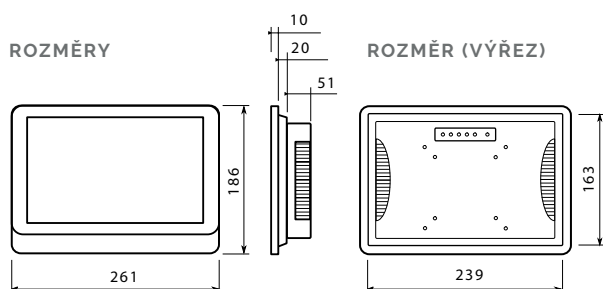

TOUCH 101A

BARVA

ROZMĚRY

ROZMĚR (VÝŘEZ)

10,1" operátorský panel s dotykovou obrazovkou a operačním systémem Android nalezne uplatnění v širokém spektru aplikací pro monitoring a ovládání technologií.

Panel funguje jako univerzální uživatelské rozhraní k libovolnému kontroléru s webovým serverem.

Fyzické parametry	
Rozměry (VxHxD/hmotnost)	261 x 51 x 185 mm/1.65 kg
Materiál a barva krytu	Hliník, černá a stříbrná
Krytí	IP65 (čelní kryt)
Požadavky na prostředí (teplota/vlhkost)	-20°C až 70°C/10% až 80%
Certifikace	CE, FCC, RoHS, ISO